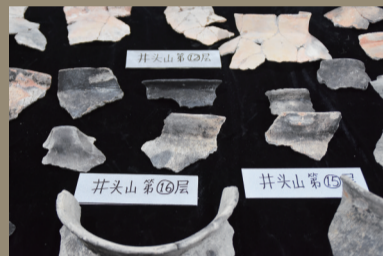

## 浙江余姚发现早于河姆渡文化1000年的史前遗址

距今8000年左右的梅花鹿角

遗址发掘的狗头骨

遗址发掘的陶片

5月30日上午,浙江省余姚市井头山遗址考古发掘成果正式发布。井头山遗址是浙江境内首次发现的一处史前贝丘遗址,也是中国沿海地区年代最早、埋藏最深的一处史前贝丘遗址。该遗址的发现将宁波地区的人类活动史和文明发展史前推到了距今8000年前。

井头山遗址位于宁波余姚三七市镇,东距田螺山遗址1.5公里,2013

年因厂房建设勘探时发现。

经北京大学考古文博学院碳十四实验室等多家实验室测定,井头山遗址的年代在距今7800~8300年之间,遗址年代早于河姆渡文化1000年。这是宁绍平原史前考古年代学上的一个重大突破,也将宁波地区人文起源的历史在河姆渡文化基础上再往前推进了1000多年。

□ 据新华社