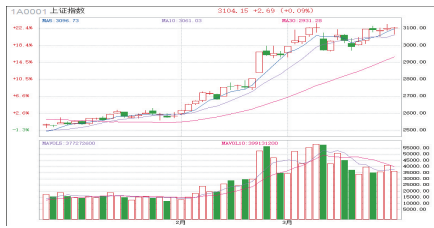

2019年3月22日  
沪深指数

### 上证指数

开盘:3100.73  
最高:3107.28  
最低:3064.88  
收盘:3104.15  
涨跌:2.69点  
成交:3566.78亿元  
上涨:742家  
下跌:707家  
平盘:55家

### 深成指数

开盘:9871.99  
最高:9891.83  
最低:9692.25  
收盘:9879.22  
涨跌:9.42点  
成交:4452.58元  
上涨:1059家  
下跌:1049家  
平盘:76家

## 沪指坚守3100点 深成指周K线罕见11连阳 下周A股将进入重大变盘周期

展望后市,天信投顾表示,最近市场走势鲜明的特点是呈现的宽幅震荡走势,周二横盘震荡,周三探底回升,周四冲高回落,周五又是探底回升,基本都是维持在3100点整数关口横盘运行,可以看出市场上有压力,下的空间也有限。股指的这种走势同样符合近期市场的特点,主要体现在前期的龙头板块回调之后,部分滞涨的板块能够补涨,市场是一种良性状态。预计按照目前市场的这种走法,经过一段时间的震荡运行之后,市场仍将会创出新高的可能性较大。具体重新冲高的时间节点,主要关注三方面变化:一是各项超买的技术指标修复完毕;二是前期的主线龙头品种回调结束;三是两市成交量再一次突破万亿。三方面一旦到来,则市场便会重新突破。