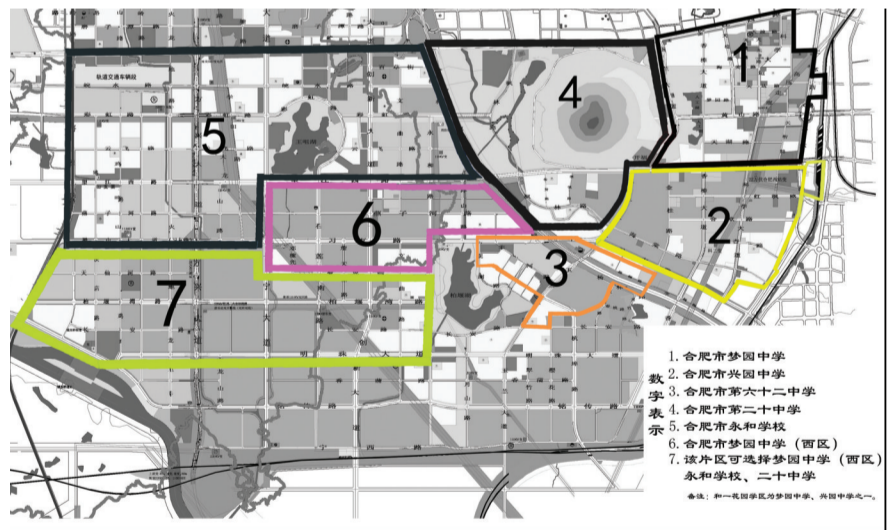

合肥高新区 2017 年初中学区示意图

合肥科学岛实验中学 2017 年招生开始啦!

上合肥科学岛中学,让普高线左右的学生圆梦 985、211 名牌大学!

合肥科学岛实验中学地处碧水环抱的科学岛,环境优美、人文环境高雅,无网吧、游戏厅等娱乐场所,是读书成才的绝好去处。

科学岛中学特色办学成绩辉煌,连续九年获得合肥市高中教育教学质量综合评价奖,本科达线率 70% 左右,许多当年普高线下(600—500 分)学生,三年后通过艺体高考考入 985、211 名牌大学。

招生代码:
普通班 3044
九中共建班 3644
体育特色班 4344
艺术特色班 4444

招生咨询电话:
0551-65591066、65593091

温馨提示:

1. 我校美术加试时间 6 月 18 日上午 8:30(需携带中考准考证复印件)。
2. 参加合肥市其他学校美术加试成绩合格的学生,也可直接填报“合肥科学岛中学艺术班”,《普通高中志愿》第四批次,代码 4444。
3. 中考体育成绩在 50 分以上的同学,可直接填报“合肥科学岛中学体育班”,《普通高中志愿》第四批次,代码 4344。

在科学家身边生活 与博士生一起成长! 欢迎报考合肥科学岛实验中学!