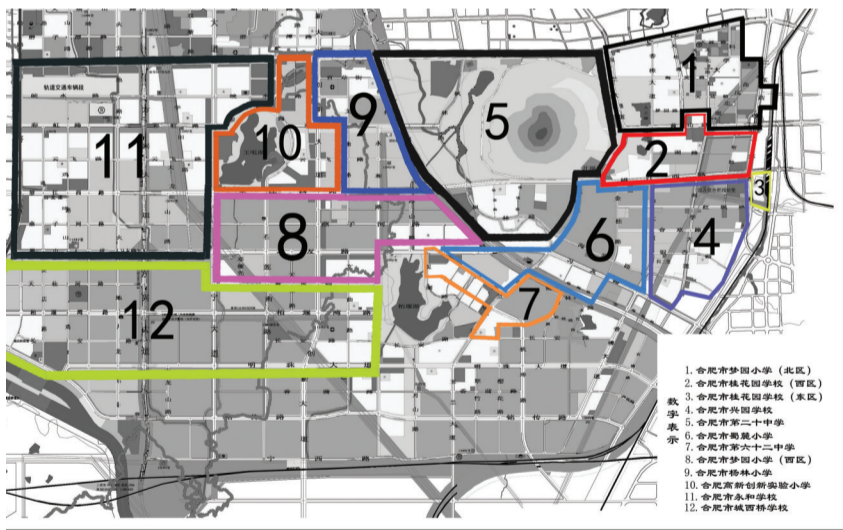

蜀山区 2017 年公办初中学区范围

- 1.合肥市琥珀中学(琥珀山庄校区)学区范围
  东:环城路转金寨路以西;南:梅山路以北;西:肥西路转霍山路转长丰路转长江西路转梅山路以东;北:与庐阳区接壤
- 2.合肥市琥珀中学(五里墩校区)学区范围
  东:肥西路转霍山路转长丰路以西;南:长江西路以北;西:合作化北路以东;北:与庐阳区接壤
- 3.合肥市颐和中学学区范围
  东:合作化北路以西;南:长江西路以北;西:合九铁道线转樊洼路转史河路转金牛路以东;北:高刘路以南
- 4.合肥市望龙中学学区范围
  东:金牛路转高刘路转合作化北路以西;南:史河路转樊洼路以北;西:西二环路以东;北:与庐阳区接壤
- 5.合肥市金湖中学学区范围
  东:合九铁道线转樊洼路转西二环路以西;南:长江西路以北;西:半岛路以东;北:董铺水库以南
- 6.合肥市蜀山中学学区范围
  东:半岛路以西;南:长江西路以北;西:绕城高速以东;北:董铺水库以南
- 7.合肥市五十中学东校(西园校区)学区范围
  东:金寨路以西;南:黄山路以北;西:合作化南路以东;北:长江西路转梅山路以南
- 8.合肥市五十中学西校学区范围
  东:合作化南路以西;南:黄山路以北;西:潜山路以东;北:长江西路以南
- 9.合肥市五十中学东校(望江路校区)学区范围
  东:金寨路以西;南:休宁路以北;西:东至路以东;北:黄山路以南
- 10.合肥市皖安中学学区范围
  东:东至路以西;南:休宁路以北;西:潜山路以东;北:黄山路以南
- 11.合肥市五十中学新校(望岳校区)学区范围
  东:潜山路以西;南:休宁路以北;西:与高新区接壤;北:长江西路以南
- 12.合肥市五十中学南校学区范围
  东:金寨路以西;南:潜山路转金寨路以北;西:潜山路以东;北:休宁路以南
- 13.合肥市五十中学新校(天鹅湖校区)学区范围
  东:潜山路转金寨路以西;南:与经开区接壤;西:与高新区接壤;北:休宁路以南
- 14.合肥市琥珀中学(南岗校区)学区范围
  东:绕城高速以西;南:长江西路以北;西:与小庙镇接壤;北:与庐阳区接壤
- 15.合肥市江淮学校(初中部)学区范围
  原江仪厂厂区及宿舍区等范围内
- 16.安徽大学附属中学(初中部)学区范围
  安徽大学宿舍区范围内
- 17.合肥科学岛实验学校(初中部)学区范围
  科学岛范围内
- 18.合肥市小庙中学(初中部)学区范围
  原小庙镇及将军岭乡范围内
- 19.合肥市大柏中学学区范围
  原大柏乡范围内

合肥高新区 2017 年小学学区示意图