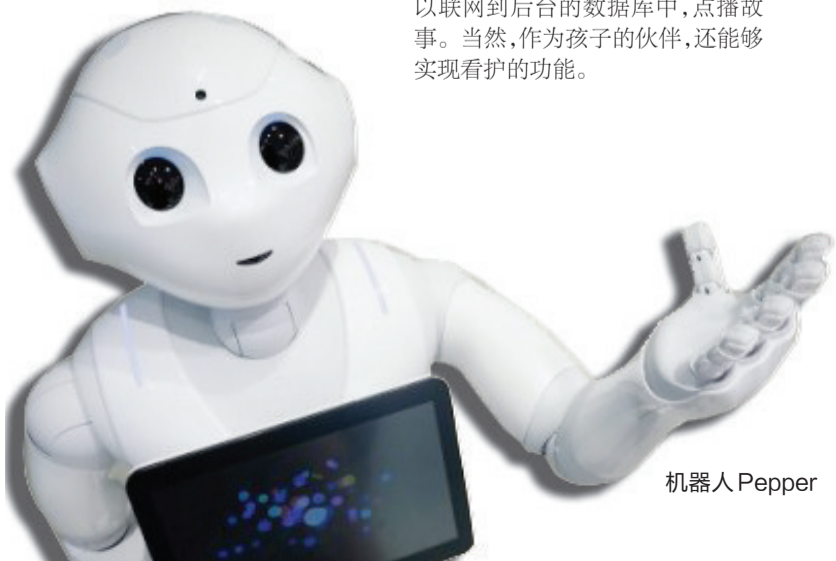

机器人 Pepper

情感: 它能读懂你吗?

早期的辅助行业机器人研究衍生出所谓“情感机器人”,即能够调动人类情感的机器人。

比如索尼的 Aibo 机器狗,1999年推出的这款实体电子宠物在当时确实可谓高科技的应用,高端大气上档次,能跑能跳会玩玩具还会跟你撒娇,尽管售价高达2000美元,它仍卖了15万只。

陪伴老人的机器海豹 Paro, Paro 是一款具有治疗功效的机器人,外观看起来十分像一只可爱的海豹。它能够发出欢快的叫声以改善使用者的情绪,并给他们带来活力。

还有去年6月开售后一分钟就被抢光的世界第一款情绪机器人 Pepper。能够理解人的感情,也可以通过接触人等表现自己的感情。

家庭: 它能帮你看孩子吗?

家庭综合机器人,也是目前各家企业普遍在开发的机器人。从大众化的功能看,综合机器人配备有摄像头,像 LG 在巴塞罗那世界通信展上亮相的 LG Rolling Bot 机器人。

因而,家庭综合机器人都具有摄像、移动监控、聊天、陪护等功能。

对于小孩子而言,机器人可以与小孩子聊天,预设的定时提醒可以提醒小孩子“该午睡了”、“该看书”等。而如果想看故事,它还可以联网到后台的数据库中,点播故事。当然,作为孩子的伙伴,还能够实现看护的功能。

冰激凌店: 它能订制 你想要的口味吗?

机器人的更高境界,在于跳出各种小圈子,服务于大众生活圈。美的在 AWE 上展示的服务机器人可谓让人眼前一亮。

人们只要事先配置好各种原料,机器人就会自动完成整个制作冰激凌的过程,从制作到销售一气呵成。而您要做的,就是等待付款。

快递: 它能跑20公里 为你送上披萨吗?

为了躲避战场上的子弹而设计的一款军用机器人,现在可以为澳大利亚人送披萨。“瓦利”是世界上第一个独立的快递机器人。它通体雪白,载有四个轮子,单程可运行20公里,其自带的系统可帮助它独自穿梭大街小巷,并且能够识别障碍物和计算最佳路径。

这款萌萌的“瓦利”内部设有温度控制系统,使得送达顾客手上的披萨“热气腾腾”,而饮料则“冰凉爽口”。订餐顾客可通过输入独一无二的密码来取餐。

学霸: 它能通过高考吗?

机器人不仅是下棋高手,还会读书,甚至能高考。

在日本,一台“学霸”机器人经过几年的苦读,在日本的全国高考中,考出了超过全国平均分近100分的成绩。2011年,日本信息学研究所开始这项人工智能研究。

经过几年的“寒窗苦读”,在2015年的日本全国高考中,包括数学、物理、英语在内,机器人8门功课总分511分,超过了全国平均分(416分)。这一成绩意味着它有80%的概率考入日本全国747所大学中的476所。

咨询: 它能完美地接待你吗?

科沃斯推出的一款机器人,主要针对博物馆讲解等大众化功能使用。可以与人进行语音对话,实现现场咨询的功能。可以放置在机场、火车站问讯处等,甚至可以充当餐馆的咨客,放置在前台让客人随时咨询。今后去博物馆等场所参观的时候,很可能就不是人来接待,而是这样一台机器人来帮助您完成全部浏览过程了。

回收: 它能完美地分类电子吗?

苹果公司在新品发布会上低调曝光他们研制的第一款机器人——Liam。通过苹果公司播放的视频,众人了解到 Liam 在11秒内迅速拆解一部 iPhone 6,并将其带有铝、铜、黄金、银等的零部件进行分类回收。

理财: 它能帮你理财吗?

2016年2月,在华夏银行东单支行营业厅,新来了一位大眼睛白皮肤的机器人大堂助理。它身着红衣、系着职业红丝巾,脚踏驱动轮,胸前是一台刷卡机,可以刷卡取号。

遇到新客户,它会主动打招呼。如果你跟它说:“我要存一万元。”它会回答:“一万元可以取号到柜台办理哦,我们的自动存取款机也是可以的。”“那我要存8万呢?”“8万还是建议您取号到柜台办理。因为钱太多了,土豪!”

机器人的智商高,情商也不低。当遇到它回答不上来的问题时,它会穿梭于营业厅的各个区域,把你带到能解决问题的理财经理那里。

拍卖公告

受委托,我公司定于2016年4月7日15时于合肥市黄山路学苑大厦三楼多功能厅公开举行拍卖会,具体公告事宜如下:

一、拍卖标的:
1. 奥迪、丰田、别克、公羊、英菲尼迪、哈弗等旧机动车一批,保证金:2万元/辆。车辆采取部分打包、部分分拆拍卖;详细清单:
2. 发泡水泥切割机(2台)、小型卧式干砂浆搅拌机、整体拍卖,参考价2.42万元,保证金:1万元。

二、展示时间:2016年4月5日和4月6日

三、展示地点:请致电本公司咨询

公司地址:合肥市屯溪路251号世纪云顶大厦A1515室

公司网址:www.zhegaopm.com

咨询电话:13905697701

安徽哲高拍卖有限公司

2016年3月29日