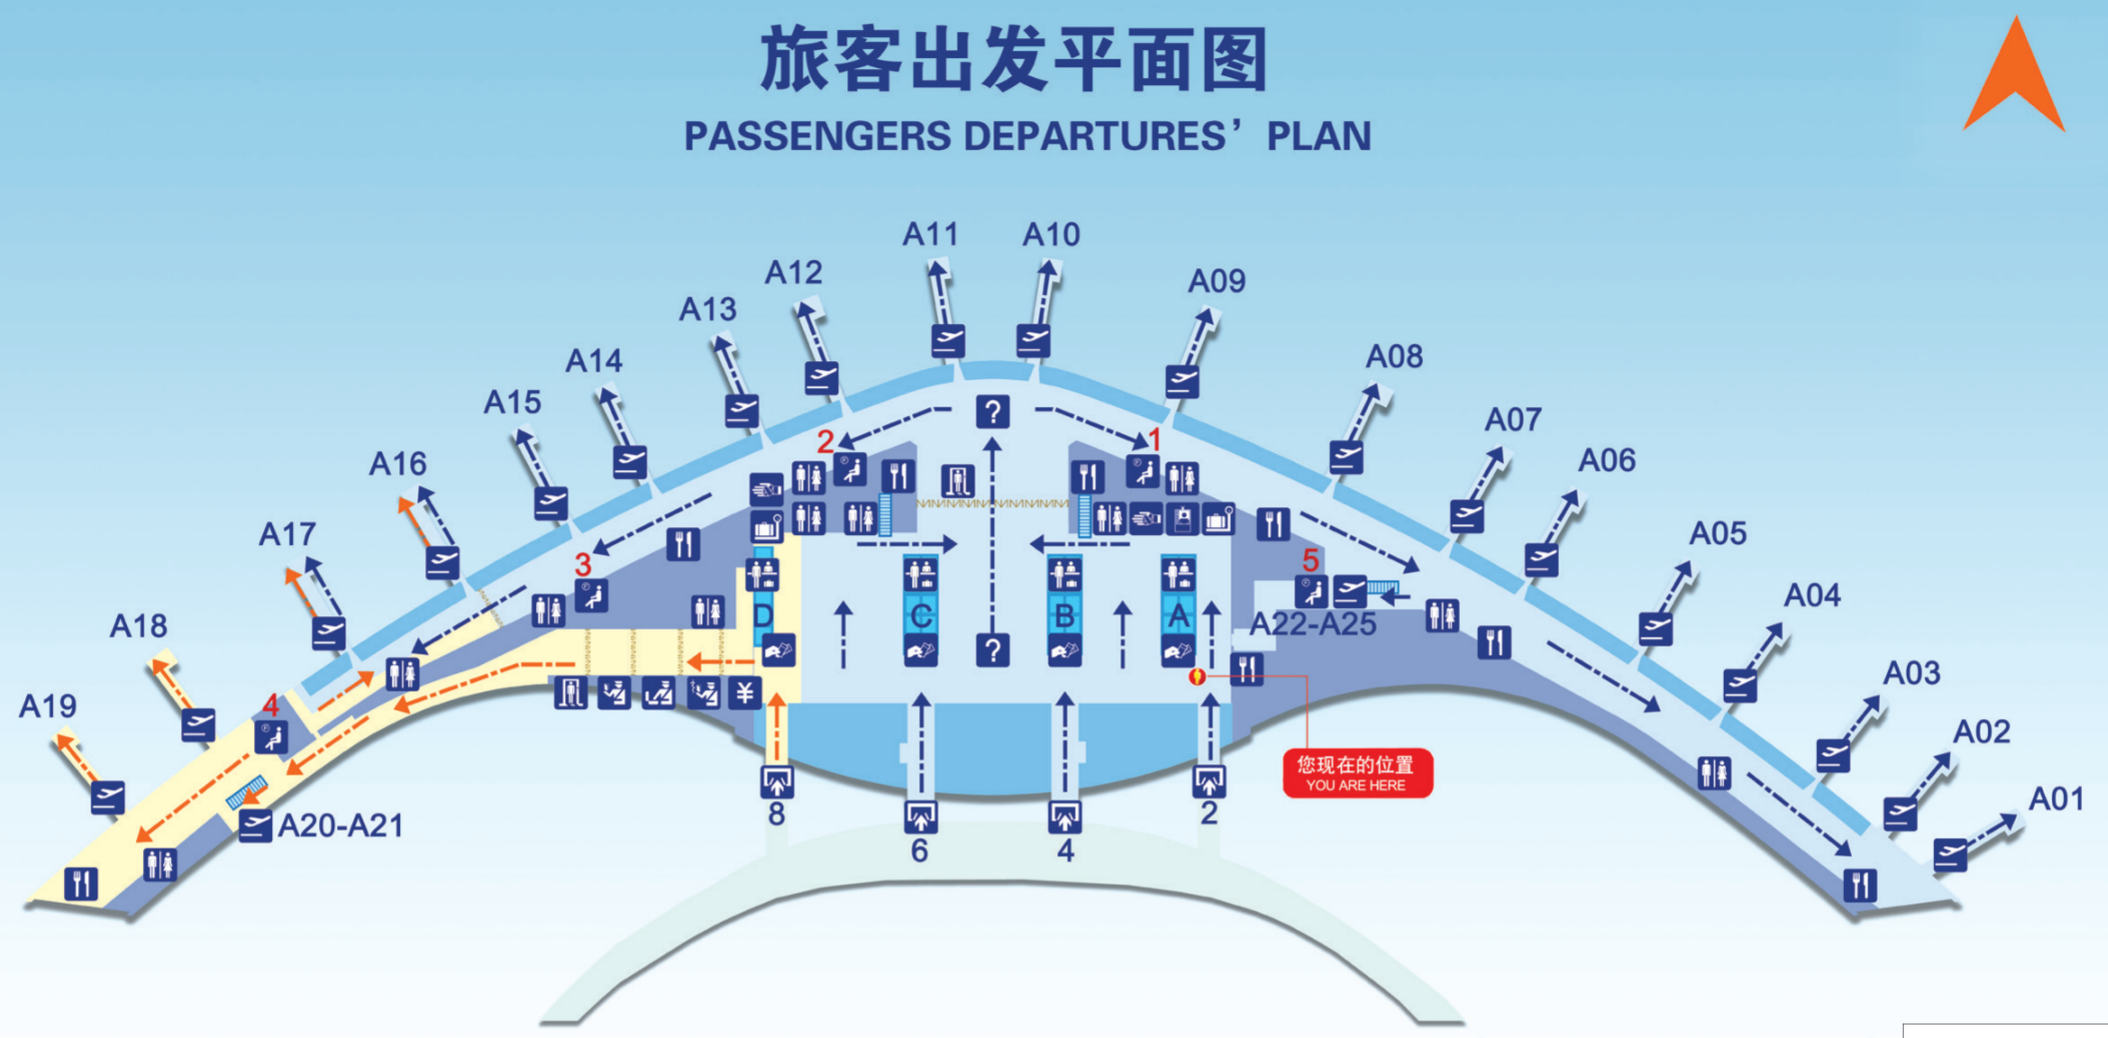

万科 森林公园
双名校区 21年金牌物业
约93m²创新3+1样板空间 大美呈现
☎0551 68 999 888

走·起

合肥新桥国际机场乘机宝典 交通指南篇

万科 森林公园
双名校区 21年金牌物业
约93m²创新3+1样板空间 大美呈现
☎0551 68 999 888

走·起

合肥新桥国际机场乘机宝典 交通指南篇

乘飞机

国际航班 International Flights	
中国国际航空公司 Air China	
中国东方航空 China Eastern	
海南航空公司 Hainan Airlines	
台湾复兴航空公司 TransAsia	
澳门航空公司 Air Macau	
国内航班 Domestic Flights	
中国国际航空公司 Air China	
中国南方航空 China Southern	
中国东方航空 China Eastern	
海南航空公司 Hainan Airlines	
深圳航空公司 Shandong Airlines	
厦门航空公司 Xiamen Airlines	
上海航空公司 Shanghai Airlines	
山东航空公司 Shandong Airlines	
天津航空公司 Tianjin Airlines	
首都航空公司 Capital Airlines	
昆明航空公司 Kunming Airlines	
四川航空公司 Sichuan Airlines	
幸福航空公司 Joy air	
奥凯航空公司 Okair	

- 入口 Entrance
- 问讯 Information
- 办理国内乘机手续 A-C Domestic Check-in
- 办理国际乘机手续 D International Check-in
- 国内超规行李托运 Domestic Over-sized Baggage
- 国际超规行李托运 International Over-sized Baggage
- 检验检疫 Quarantine
- 海关 Customs
- 边防检查 Immigration
- 安全检查 Security Check
- 登机口 Gate
- 洗手间 Toilet
- 票务服务 Tickets
- 医疗急救 First Aid
- 机场办证 Airport Pass
- 银行 Bank
- 餐饮 Restaurant
- 头等舱休息室 First Class Lounge
- 国内出发 Domestic Departures
- 国际/港、澳、台出发 Int'l/HK/Macao/Taiwan Departures
- 您现在的位置 You Are Here

读懂新机场, 看这里门清

之新桥机场出发层服务详解

为了帮助日后从新桥机场乘坐飞机出行的乘客,能够非常便捷,记者昨日前往新桥机场,记录下新桥机场的内部各个设施的具体位置。
新桥机场出发层在二层,共有4个出发口,其中2、4、6号出发口为国内

航班出发口,8号出发口为国际航班出发口。
值机柜台共有4组,分别用A、B、C、D标识。其中A、B两组值机柜台办理国内航班的登机手续,C组是东航所有航班专用值机柜台,D组则为国际航班值

机柜台。
安检通道共有18个,位于C、B值机柜台相邻处。
登机口共有21个,其中A01-A17登机口为国内航班登机口,A18、A19为国际航班登机口。

25套荣事达柜式温热开水器和直饮水台盆分布在每个楼层的明显位置,出水状况良好,能够为机场工作人员和乘客提供24小时不间断的冷、热水服务。
整个机场为旅客配备了4300个真皮面料的座椅,这些座椅的样式和舒适度在国内机场中也属于一流水平。

头等舱候机室在出发层共有5个,途中用红色数字标识。设有独立的洗手间和茶水间。当然,座椅、茶几、液晶电视这些设备一个都不能少。另外,头等

舱候机室还有一个专门的会议室,可以提供给有需要的客户。
除了这些“奢华”的设施,新桥机场随处可见各种各样的便民设施。比如,机场为残疾人提供了无障碍电梯,为行李较多的旅客提供大件行李电梯,为带着婴儿的家长提供母婴候机室,可为广大旅客提供极大便利。其中在出发层共有11个卫生间,每个卫生间均配有母婴室。

该层其他服务设施还有很多,比如咖啡、餐饮、书店、医疗室、吸烟室,还有土特产零售店,如果你担心机场的餐饮比较贵,也可以选择去吃快餐德克士。
该层西侧还设有一个中国银行的营业网点,可以方便乘客办理各种金融业务。
记者 王玉 祝亮 文/图

国家AAAA级旅游景区 大别山国家地质公园 旅游、会议、休闲、度假、养生的首选地!

燕子河大峡谷

叹服自然 撼动心灵

268元

神奇的峡谷 神秘的天坑

燕子河大峡谷、金三角漂流直通车二日游 每周六一人也发团!

自驾游线路: 合肥绕城高速(六安方向)转-六潜高速-霍山出口下(燕子河大峡谷)

旅游咨询热线: 400-8019-555 报名电话: 0551-64244720 64273730 (各大旅行社均可报名) 地址: 六安金寨县燕子河大峡谷 网址: www.yanzihe.cn

www.chrysler.com.cn

在细节和伟大之间 我选择用细节造就伟大

买克莱斯勒300C 到安徽复兴

全新进口克莱斯勒300C 全球十佳豪华性能座驾
携“全球十佳汽车内饰+harman/kardon®殿堂级豪华音响系统”创世新生

任何伟大的作品,都存在于细节之中。全新进口克莱斯勒300C,正以不竭的尊贵,为您成就不竭的奢华。玛莎拉蒂专属Poltrona Frau®豪华真皮及材料手工缝制内饰, Nappa全粒面真皮座椅,完美呈现媲美高级跑车的奢华质感。harman/kardon®豪华音响系统, 特选19 GreenEdge®高级扬声器与7.5声道LOGIC7™环绕立体声,打造非同凡响的听觉盛宴。UCONNECT Touch™ 8.4寸超大触摸屏, 360度全周向加热豪华多功能方向盘, 处处彰显尊贵的人性化呵护,更多不竭的奢华,敬请亲临全新进口克莱斯勒300C特选经销商悉心品鉴。

安徽复兴汽车有限责任公司 地址: 合肥市北二环国际汽车城内(生态公园对面)
电话: 400-611-0729
经销商微博: http://e.weibo.com/2397945234 经销商网站: http://dealer.bitauto.com/2901217/