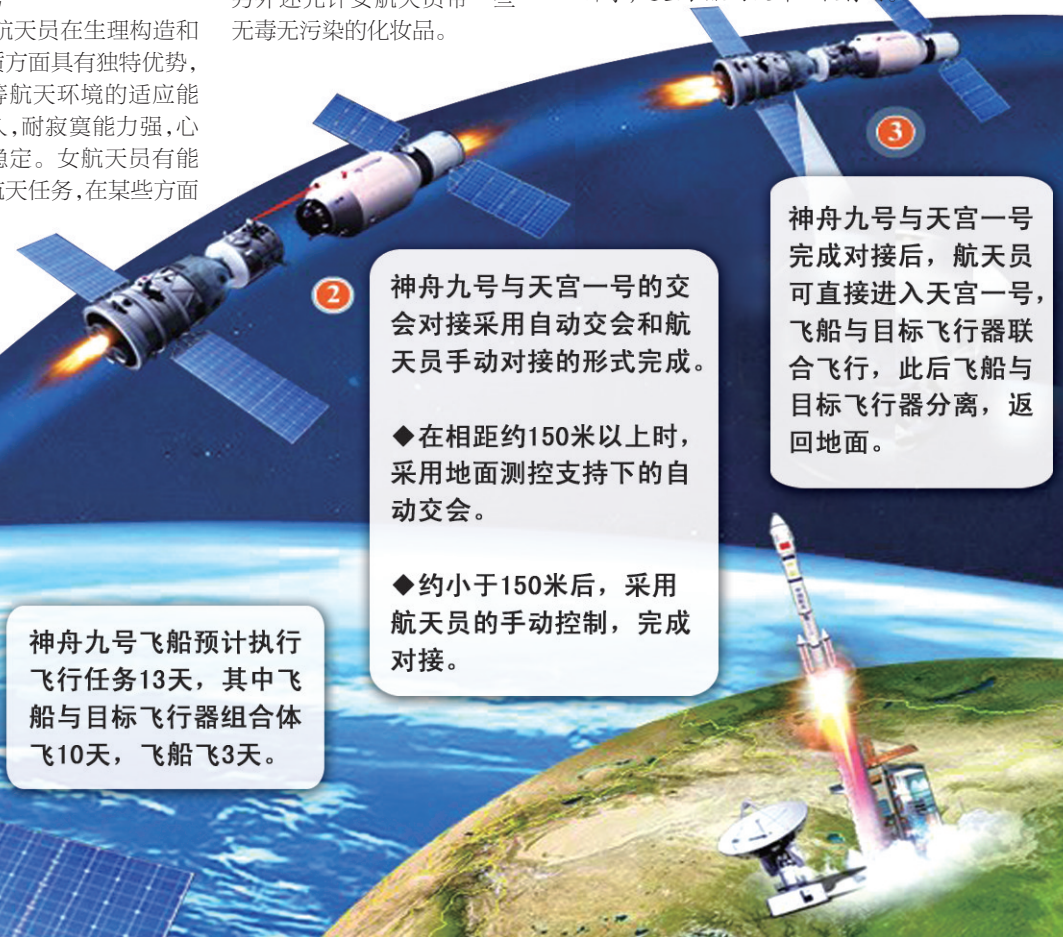

神舟九号发射四大看点

- 1、3名航天员将首次在太空进行手动交会对接。
- 2、我国将首次有女航天员进入太空。
- 3、航天员将在太空停留更长时间。
- 4、神九与“天宫一号”对接后,航天员将在“天宫一号”内进行实验操作,这在我国航天史上是头一回。

●动态

神九昨进行全系统发射演练

神舟九号任务全系统发射演练12日在酒泉卫星发射中心进行,执行首次载人交会对接任务的航天员飞行乘组全程参与了演练。

这是神舟九号飞船发射前首次组织的综合联合演练,也是任务展开以来参试系统最多、最全、最贴近实战的一次模拟演练。

“神女”刘洋

冷静处理信鸽撞飞机事件

一次,刘洋驾驶着战鹰进行仪表飞行,飞机离地10米左右,刘洋刚刚发出“收起落架”的口令,便听到“嘭”的一声,一股鲜血直喷到挡风玻璃上。瞬间,座舱内便充满了焦糊味,刘洋凭直觉判断:飞机撞鸟了。

紧接着,机械师报告:“右发动机温度升高,动力下降。”在危急情况下,刘洋表现出了一个年轻飞行员少有的镇静,集中精力保持飞机状态,和机组人员密切协同,采取正确的方法着陆。11分钟后,终于使飞机在跑道上降落成功。下飞机一检查,飞机一共撞上了18只信鸽,有两只被吸进了吸气道。如果当时处理不当,后果不堪设想。

航天员穿什么?

包括天宫一号在内的所有载人航天器都没有洗衣机,衣服只穿一次。日本已研制出采用纳米技术的内衣,穿一个月都没味。天宫一号为航天员准备了保暖内衣、保暖裤、运动袜、运动服和短裤等,这些衣服的设计比较特别。

1

神舟九号飞船预计执行飞行任务13天,其中飞船与目标飞行器组合体飞10天,飞船飞3天。

2

神舟九号与天宫一号的交会对接采用自动交会和航天员手动对接的形式完成。

◆在相距约150米以上时,采用地面测控支持下的自动交会。

◆约小于150米后,采用航天员的手动控制,完成对接。

3

神舟九号与天宫一号完成对接后,航天员可直接进入天宫一号,飞船与目标飞行器联合飞行,此后飞船与目标飞行器分离,返回地面。