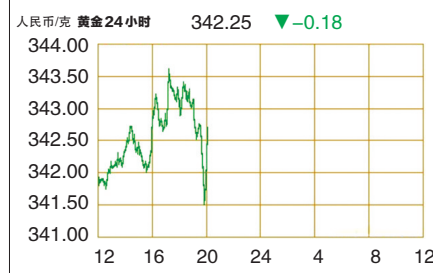

记者昨日从省城茶叶市场获悉,目前鲜有新茶黄山毛峰在合肥上市,价格并没有出炉。一茶叶零售商陈老板告诉记者,预计在4月中下旬,黄山毛峰新茶将会批量上市。

啥时出手买茶最实惠?

由于头茶产量低、价格要稍高。如果追求性价比高,二茬春茶也是不错的选择。“头茶香,但二茬春茶味道重,口感好。一棵树上长的味道能差到哪去,所以爱喝茶的人不一定都选择头茶。”秦军说。

另外,省农委特产处相关负责人杨庆提醒,由于3月中上旬我省气温普遍较低,早品种的明前茶不适合在安徽地区生长,如果市面上有安徽的明前春茶上市都不太“靠谱”。

今后,种、卖“品牌茶”也将成为我省茶叶发展趋势。据了解,省政府于近日专门出台文件,决定重点扶持黄山毛峰、太平猴魁、祁门红茶、六安瓜片等“名茶”发展壮大,力争用5年左右时间,培育1个年销售收入超10亿元、3个超5亿元、10个超亿元的茶叶龙头企业,培育2个茶叶龙头企业上市,2个茶叶品牌获得中国驰名商标;同时,鼓励和支持龙头企业等各类市场主体领办农民专业合作社。

喝春茶注意事项

春茶并不是春天最好的茶饮,尤其是不能喝过于新鲜的绿茶,否则容易损伤肠胃。中医学认为,春饮花茶好,因为这种茶可散发冬天积在人体内的寒邪,浓郁的花茶,又能促进人体阳气生发。春天万物复苏,人却容易犯困,此时若沏上一杯浓郁芬芳、清香爽口的花茶,不仅可以提神醒脑、清除睡意,还有助于散发体内的寒邪,促进人体阳气的生长。

春茶并不一定越新鲜越好。并不是所有的茶叶都是越新鲜越好,普洱茶、黑茶就是越陈越好,而追求新鲜的茶叶则为绿茶,但即使是绿茶也并非需要新鲜到现采现喝。

管理语录

“一个人事业上的成功,只有15%是由于他的专业技术,另外的85%要依靠人际关系、处世技巧。”
——戴尔·卡耐基

黄金24小时纽约现货价格走势

1美元 = 6.3027元人民币
2012.3.27 20:05 北京时间

白银24小时纽约现货价格走势

1美元 = 6.3027元人民币
2012.3.27 20:04 北京时间

温州或成 个人境外直投试点

B2版

天气转热 冷饮市场“渐火”

B3版

3月27日周谷堆农产品价格

单位:元/500克

品名	产地	最低价格	最高价格	平均价格
大白菜	山东	0.32	0.42	0.37
平包菜	安徽	0.55	0.62	0.6
四月青	昆明	1.5	2.2	1.8
香菜	安徽	2.4	4.3	3.45
韭菜	安徽	1.5	2.5	2
薄皮椒	山东	3.2	3.7	3.5
黄瓜	山东	2.0	2.4	2.2
西红柿	山东	1.4	2.0	1.7
茄子	安徽	2.4	3.2	2.80
香菇	东北	5	5.5	5.25
红富士苹果	山西	3	3.2	3.1
脐橙	福建	1.9	2.2	2.05
香梨	新疆	5	5.5	5.25
西瓜	东北 河南	1.6	1.6	1.6
白条统货	山东 河南	9.60	9.60	9.60
鸡蛋	河南	3.21	3.21	3.21