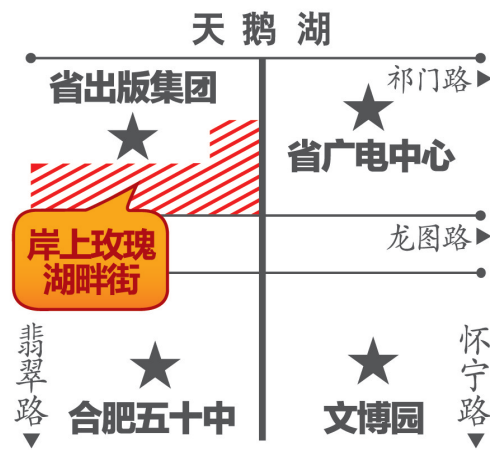

岸上玫瑰湖畔街
Rose House

众星拱月 省广电 省出版 五十中学区 文博园

实景图

珍稀单层街铺 · 70年独立产权 · 2.5%超低公摊

岸上玫瑰 60-100m² 现房铺王 即买即赚

- ★ 政务核心商街：市政府旁 60-100方沿街钻石旺铺。
- ★ 20万稳固消费群：天鹅湖CBD核心 五十中学区。
- ★ 咫尺繁华：万达广场、百盛、华润万象城、银泰百货/四大集群。
- ★ 远见商机：珍稀70年沿街独立产权 罕有2.5%超低公摊。

另 岸上玫瑰 3期压轴典藏,
110—140 平米湖景三房抄底抢购中

岁末钜惠 抄底风暴

为答谢广大新老客户厚爱，岸上玫瑰倾情放送超值特惠，凡在活动期间(2011年11月21日—2012年1月6日)，即可享受购房超值大惊喜：◎ 业主购买商铺可享受一次性付款9折，按揭95折的优惠；◎ 新客户购商铺可享受一次性付款9折；◎ 品牌商家接受租赁咨询，享受租金减免优惠；◎ 购买商铺的客户更可免费在售楼部公布招租信息。