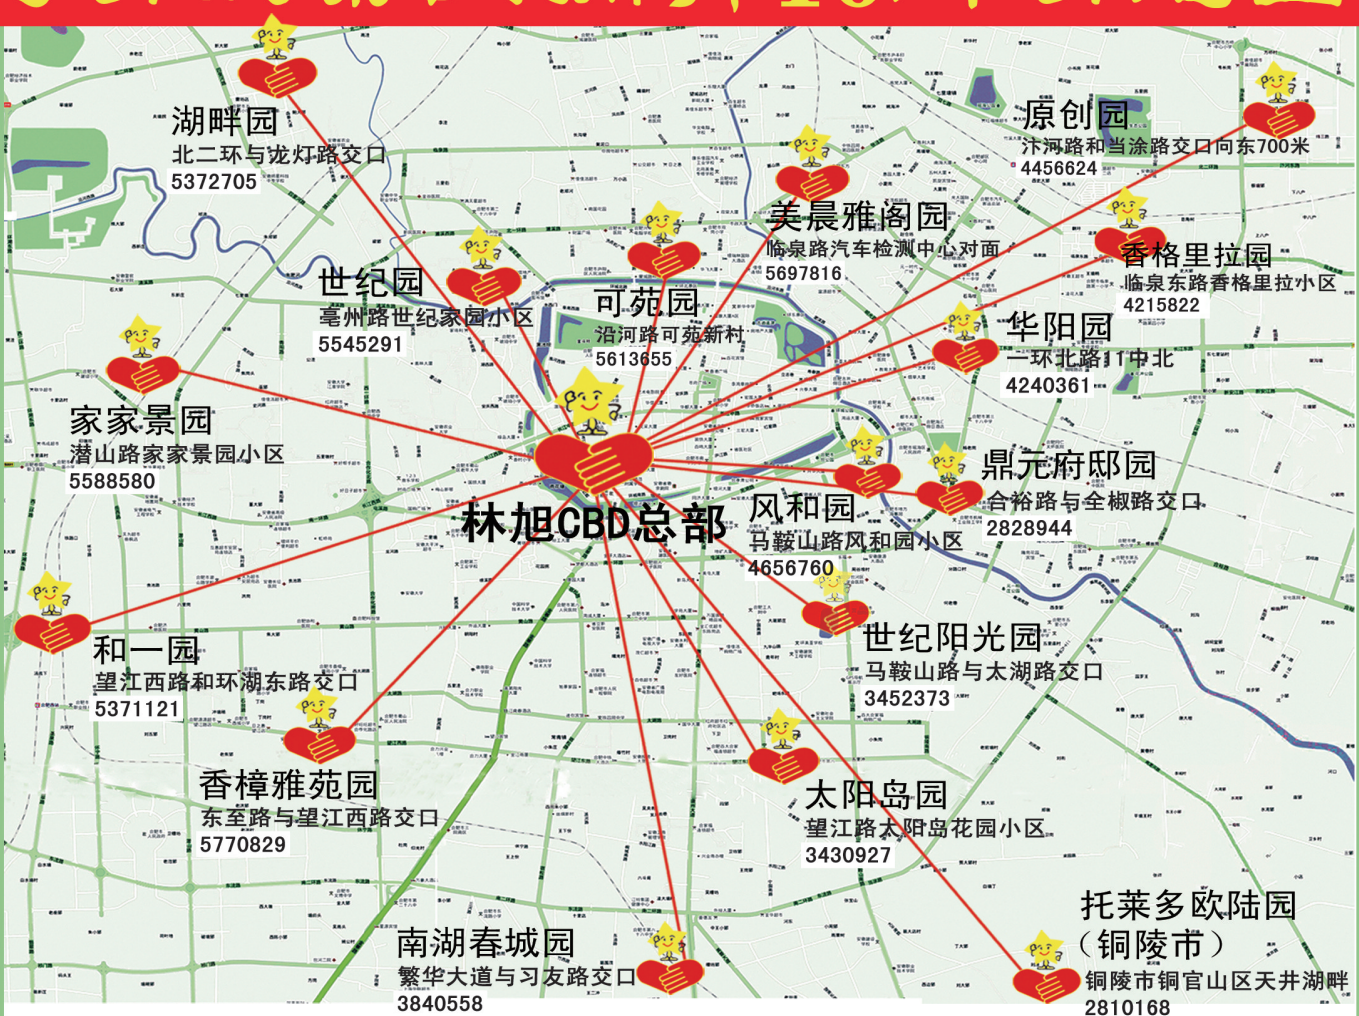

“谁是正宏名师苑的老师?”忽然,一中年女性一边喊,一边挤开人群,来到正宏名师苑的饮水机旁。“家长您有什么事?”我忙在人群中举手示意。“谢谢!谢谢正宏名师苑的老师们!”我愣住了。“是这样,我孩子叫小郑,上午考完文综,他回来眉飞色舞地对我说,‘妈妈,文综考卷有一道大题,跟我在名师苑上考前指导时老师讲得一模一样,这道题我有把握能拿个满分。孩子让我看见正宏名师苑的老师们一定要说一声谢谢!’”说话间,众多家长对这位妈妈投去羡慕的目光,因为她们都知道,每门课多拿一分,选择的天空就不一样。

这时,人群中一位爸爸开口道:“正宏名师苑不仅课程教得好,而且还特别注重校园文化建设,我孩子昨天考完作文回来,在名师苑冲刺三个月,学校走廊正中就悬挂着白底红色的五个大字‘时间在流逝’,这恰恰是今年的高考作文题。在考前指导课上,老师也说了这句名言和今年作文题的方向。”

两位家长的话激起共鸣,一位家长说,“正宏人实在,准备免费茶水,给孩子免费发了考试用的文具,让我省了很多事。”“还不止这些呢,6号我手机就收到一条短信,内容是‘在我校附近考试的家长可来正宏名师苑休息等孩子,祝同学们考试顺利,金榜题名!’”“正宏名师苑每个细节都做到了,孩子交给这样的学校,放心,你们学校一定会办得更好”。家长们的话如暖流激荡着我的心扉,我为是这个团队的一员而自豪。正宏名师苑 青鹤

阳光志愿者关爱留守儿童

日前,合肥新站区站北社区计生协联合机关党支部组织开展“大手拉小手,关爱留守(贫困)儿童”科技一日游活动。活动对象为站北社区辖区内的留守、贫困、

残疾儿童,辖区“阳光志愿者”参加了大手拉小手志愿服务行动,24名留守儿童在活动中获得关爱。

欧阳映 刘珊珊 徐海钦

凯邦校企专场对接会成功举行

6月10日,由合肥凯邦电机有限公司与合肥徽界教育咨询管理服务服务有限公司、安徽青年人才网共同主办的“校企深度合作共同锻造人才—格力·凯邦校企专场对接会”在肥隆重举行。在此次对接

会上,合肥凯邦电机有限公司分别与合肥汽车机械学校、中澳教育集团、蒙城县职教中心等十几所院校签订了用人合作协议。

张秀明

我们林旭幼教集团拥有16所幼儿园

郑重声明

近期,社会上有幼儿教育机构盗用我集团名义进行招生宣传。为维护本集团的利益,特委托安徽江淮律师事务所马永保律师郑重声明:

1. 一、本集团“林旭幼教”已于2006年在北京事务所申请注册成功。
2. 二、本集团徽标图形为“”。
3. 三、凡发现有仿冒“林旭幼教”进行招生宣传的,我集团将依法追究其法律责任。
4. 四、我集团现有16所幼儿园,分别座落于庐阳区、蜀山区、瑶海区、新站区、包河区、经开区、高新区及铜陵市(如图所示)。
5. 五、林旭幼教集团各园即日起接受新生报名,各园名额有限,额满即止。(周六、周日均可报名)

合肥林旭幼儿教育集团
二〇一一年五月二十日

集团总部电话: 2810168 网址: www.lxhec.com 邮箱: lxhec@sohu.com