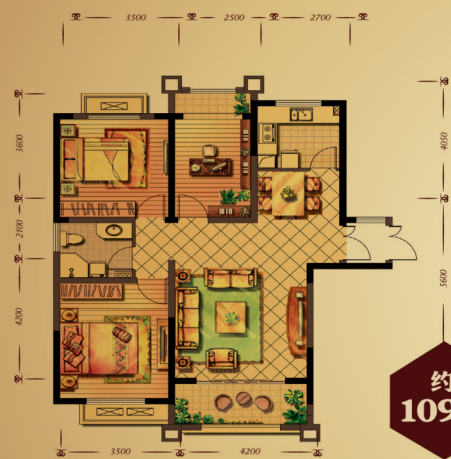

百亿房企巨献, 难免观者如潮
庐阳主城中轴, 三甲优质教育

高性价比名宅, 冠销五月庐州
中央景观楼王, 自然笑傲群雄

82-123平中央景观楼王 4850 元/平米起 持续热销中!

ROYAL GARDEN · ROYAL GARDEN · ROYAL GARDEN · ROYAL GARDEN

中央景观楼王户型赏析

A1 | 蓝色海岸 · 风景三房

客厅观景台, 居尊眺贵, 满庭美景尽收制衡风采; 合理规划空间合度适中, 静抚书香观月色入梦;
尊贵主卧, 次卧完美细节, 珍稀定制臻品之位; 独立厨房, 于空间适度之中极致呈现完美家境;
功能区合理间隔, 尽享尊贵舒适。

A2 | 塞纳河畔 · 水韵两房

豁然通透之格局, 简约中喻尊贵, 昭示王者仪态; 客厅观景阳台, 延展客厅视野, 瞭望花园美景;
双朝阳房, 完美细节, 珍稀定制臻品之位; 独立储藏室, 于空间适度之中极致呈现完美家境;
功能区合理间隔, 结构布局秩序井然, 尽享尊贵舒适。

- 千亿品牌
- 主城区位
- 优质教育
- 生态人居
- 臻美配套
- 皇家府邸
- 纯正欧洲
- 法式园林
- 精工品质
- 高性价比