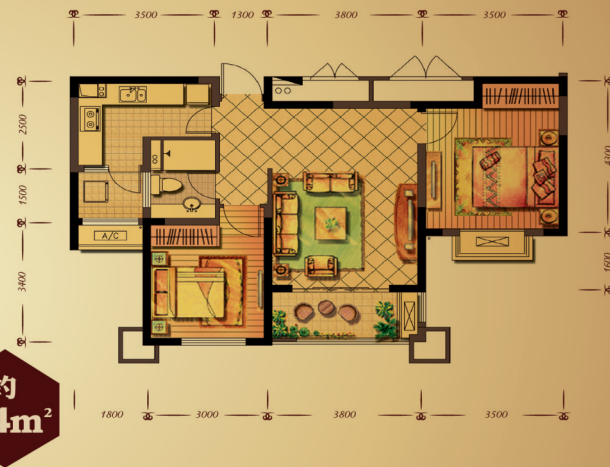

百亿房企巨献, 难免观者如潮
庐阳主城中轴, 三甲优质教育

高性价比名宅, 冠销五月庐州
中央景观楼王, 自然笑傲群雄

82-123平中央景观楼王 4850 元/平米起 持续热销中!

ROYAL GARDEN · ROYAL GARDEN · ROYAL GARDEN · ROYAL GARDEN

中央景观楼王户型赏析

A1 | 蓝色海岸 · 风景三房

客厅观景台, 居尊眺贵, 满庭美景尽收制衡风采; 合理规划空间合度适中, 静抚书香观月色入梦;
尊贵主卧, 次卧完美细节, 珍稀定制臻品之位; 独立厨房, 于空间适度之中极致呈现完美家境;
功能区合理间隔, 尽享尊贵舒适。

A2 | 塞纳河畔 · 水韵两房

豁然通透之格局, 简约中喻尊贵, 昭示王者仪态; 客厅观景阳台, 延展客厅视野, 瞭望花园美景;
双朝阳房, 完美细节, 珍稀定制臻品之位; 独立储藏室, 于空间适度之中极致呈现完美家境;
功能区合理间隔, 结构布局秩序井然, 尽享尊贵舒适。

- 千亿品牌
- 主城区位
- 优质教育
- 生态人居
- 臻美配套
- 皇家府邸
- 纯正欧洲
- 法式园林
- 精工品质
- 高性价比