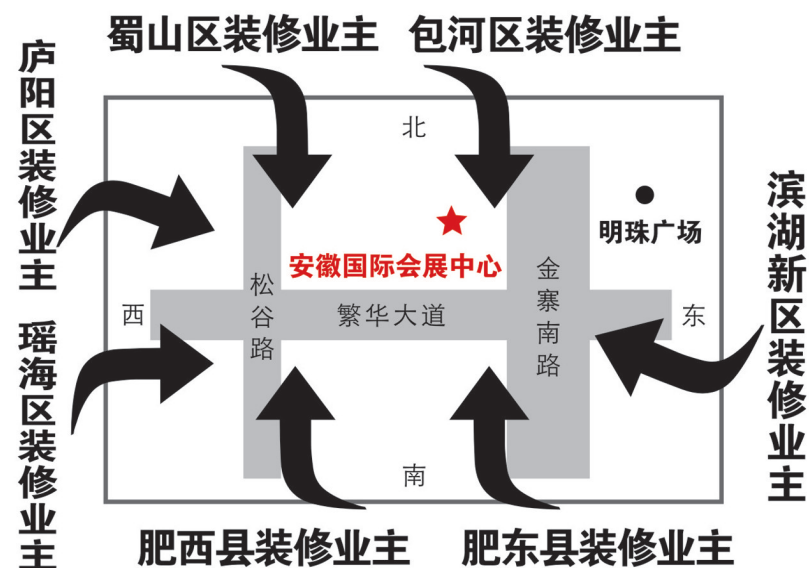

价格动心。中国沙发行业的领军品牌——顾家工艺真皮沙发,本次顾家工艺原价10750元的真皮沙发家博会期间只需5980元,还可享受交100元订金当300元用。众多商家推出了一元产品等您疯狂抢的大特惠活动,平均优惠力度在8%-30%,全套购齐可省三万元现金。

保障用心。本届家博会由中国建筑卫生陶瓷协会主办、家家户户安徽团购网承

办,主办、承办双方纷纷表示,对本届家博会进行严格把关、全程监督,全方位地保障广大消费者的利益,所有参展商全部签订保价协议及质量服务承诺书,保价半年,30天内如不满意可无条件退订单,让广大业主无忧选购,为广大消费者提供了双重保障。

消费放心。家博会的举办时间定在了3·15消费者权益保护周期范围内,同时家博会组委会也对所有参展商家进行了严格的审核,并且邀请各大媒体现场监督报道。

服务贴心。所有参展商家表示,在3月12日~13日这两天带来最低价格的同时,也带来了超值服务,坚持价格打折服务坚决不打折。

2011.3.12 中国·合肥第三届(春季)家博会

暨家装/建材/家具万人团购预订会

家家户户 www.jjhh.cn

安徽团购网 www.0551.com

展会时间: 2011年3月12-13日

展会地点: 安徽国际会展中心

花一天时间 省一年工资

第三届家博会直通车安排表

公交换乘: 20、148、150、601、618、901、901(高峰车)、快速2(繁华大道明珠广场站); 30、126、148、226、601、602、618、901、901(高峰车)、快速2(金寨南路明珠广场站); 20、226(松谷路徽园站); 126、150、602(繁华大道徽园站); 30(金寨南路繁华大道站)

接车点及路线安排	负责人
芜湖路安徽大剧院院内→会展中心	小何15856997421
三孝口博物馆大院内→会展中心	小焉15855182706
怀宁路十里庙华联门口→潜山路乐购→会展中心	小孔15156985965(十里庙华联) 小王15056088994(潜山路乐购)
三里庵国购广场南门→会展中心	小许13075522660(国购北门) 小金13856916843(国购南门)
元一时代广场华联门口→会展中心	小胡18756074281
清溪路大润发→青阳路爱来客→会展中心	小蒋15155147142(大润发) 小陶13856024721(爱来客)
滨湖合家福→会展中心	小梁13739241732
长江东路沃尔玛→安纺华联→会展中心	小高15255478038(沃尔玛) 小黄15256003031(安纺华联)
科学岛实验中学门口→高新合家福→潜山路乐购→会展中心	小朱15105510746(科学岛) 小丁15955131590(合家福)