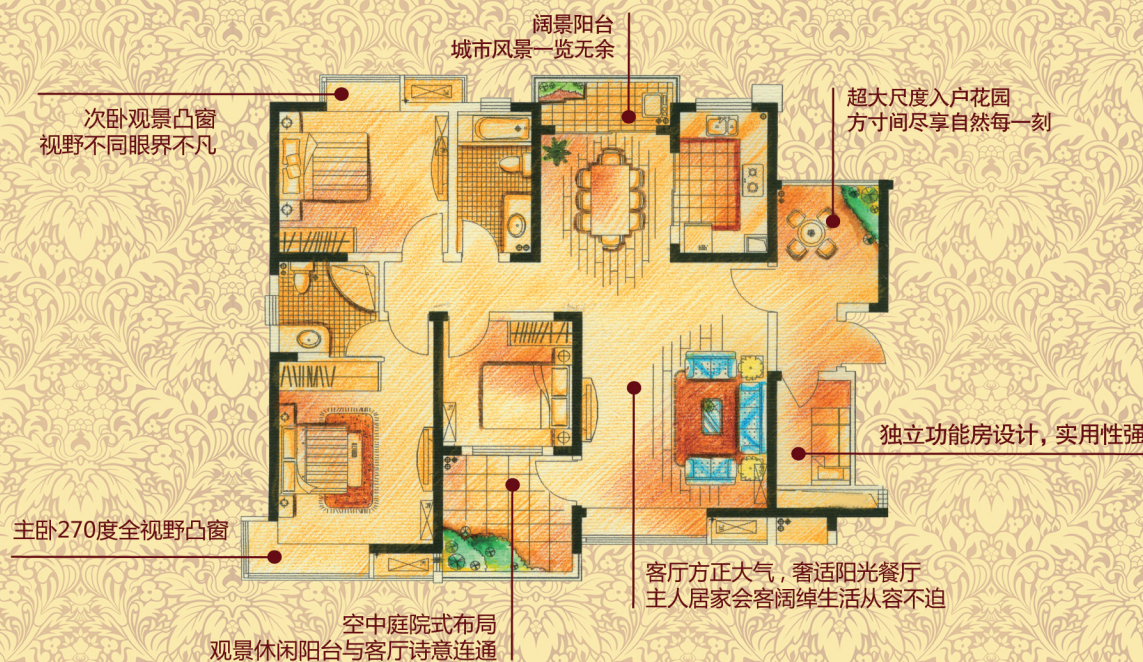

華地 學府名都

HUA DI REAL ESTATE HUMANISTIC RESIDENCE
國際官邸中央區

City Ripe Official Mansion
Finally High-level

仅百余席◎城市中央绝版豪宅
60万平米国际官邸成熟社区◎中央区5分钟生活圈咫尺繁华
罕美实景园林震撼合肥◎一站式国际名校教育◎国际商业街近在家门口
国际五星团队倾力定制◎世界第一物管顾问贴身服务

20#楼绝版豪宅 全城预约

仅百余席 87、133M²御景名宅 错过只能仰望

TAKEN TO THRESHING GROUND GRANDLY
SURPRISED

华地置业 铸造城市经典

官邸專線: **0551-5586888** 地址: 合肥市潜山路与望江路交口乐购向北100米

开发商: 华地置业 HUADI REAL ESTATE 投资商: 新华集团 XINHUA GROUP 信地集团 XINDI GROUP 信行天下 共赢百福 物管顾问: 美国世邦魏理仕 规划设计: 澳大利亚柏涛 景观设计: 美国贝尔高林

本图片和文字仅供参考,一切图文资料规划设计均以政府最终批准文件及双方签订的商品房买卖合同为准。预售许可证号:009020205